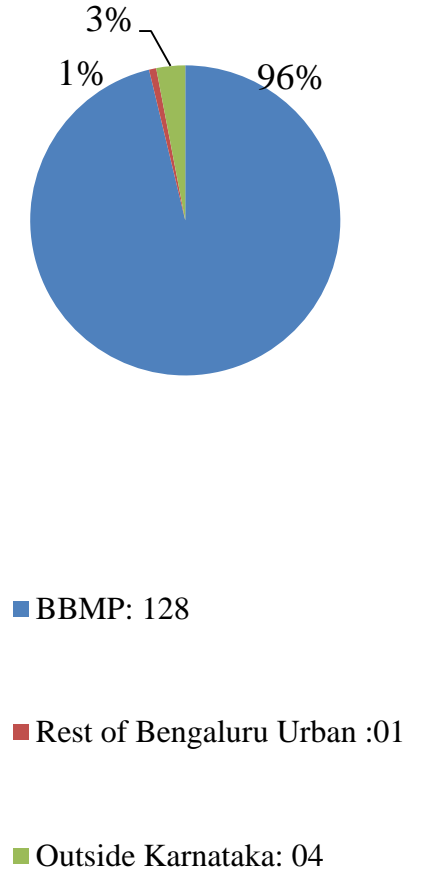

Bengaluru Zone wise COVID-19 Positive, Recovered and Death Cases 26th April 2020

ಬೃಹತ್ ಬೆಂಗಳೂರು ಮಹಾನಗರ ಪಾಲಿಕೆ
Bruhat Bengaluru Mahanagara Palike