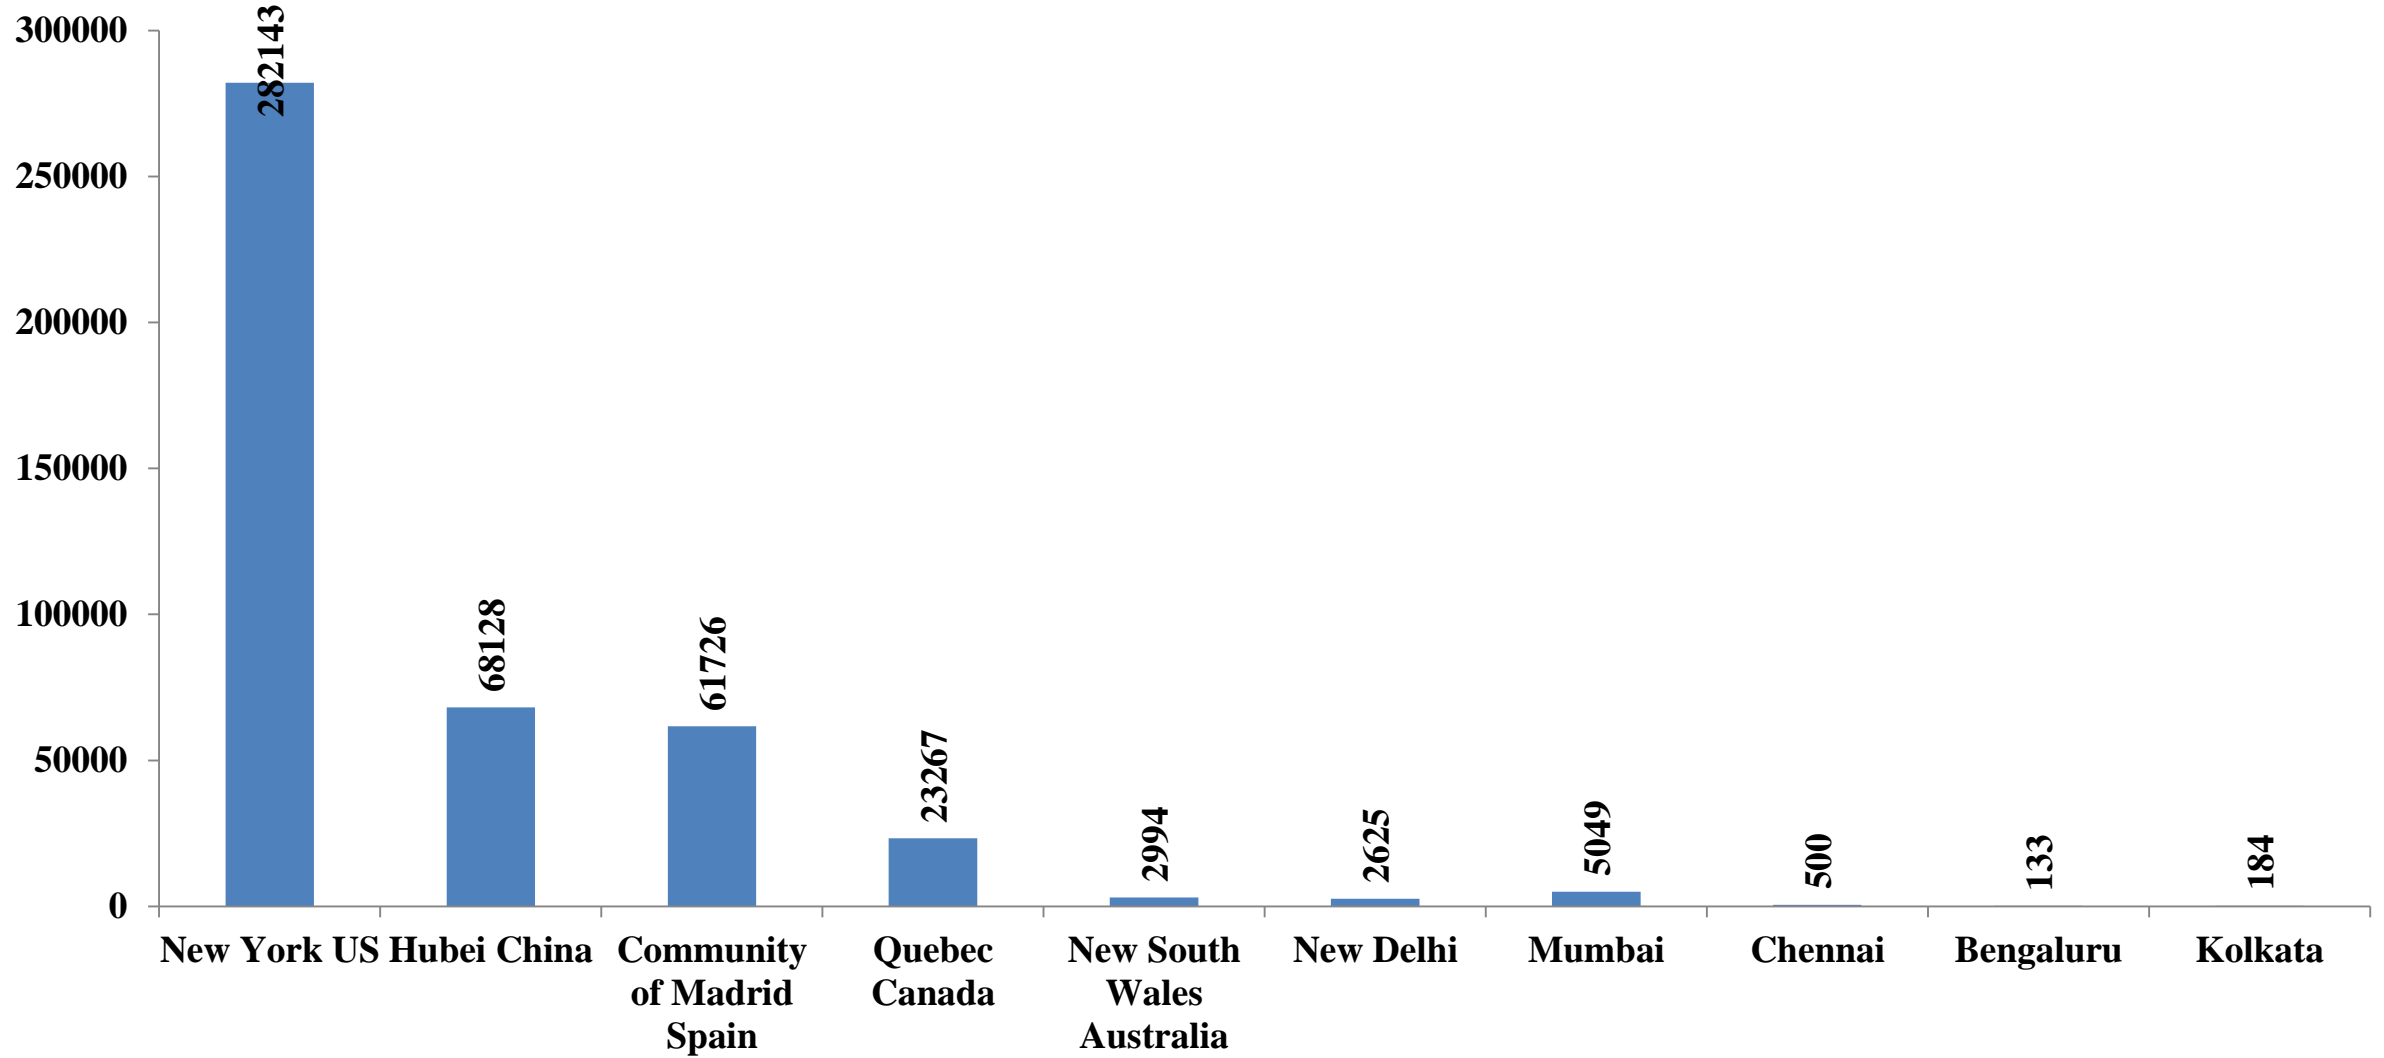

COVID-19 Affected Cities – World and Indian Cities 26th April 2020

ಬೃಹತ್ ಬೆಂಗಳೂರು ಮಹಾನಗರ ಪಾಲಿಕೆ
Bruhat Bengaluru Mahanagara Palike

Source: <https://coronavirus.jhu.edu/map.html> as on 26.04.2020 at 03:00 pm