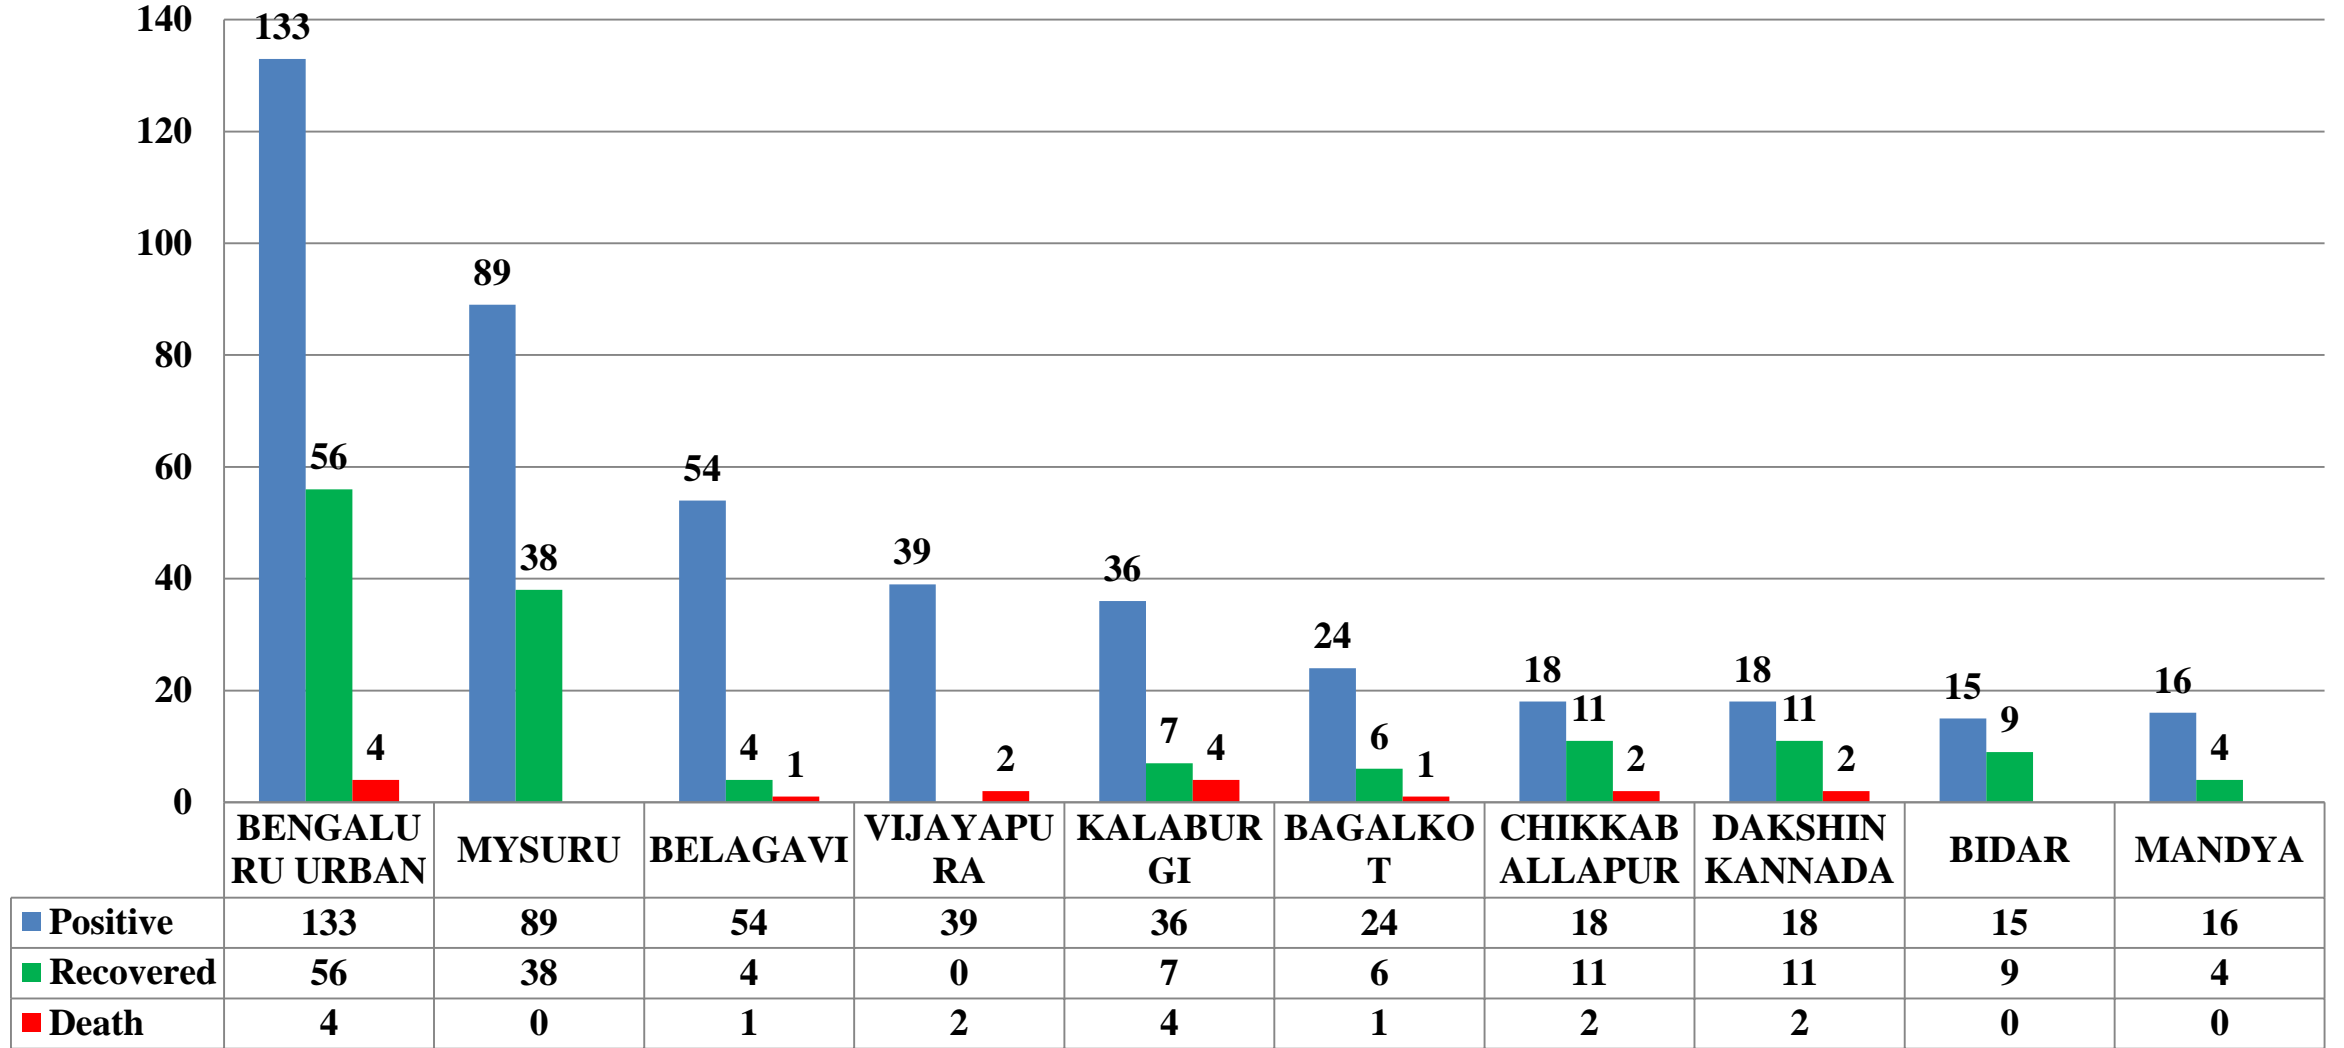

Karnataka: Top 10 District wise COVID-19 Positive, Recovered and Death Cases

26th April 2020

ಬೃಹತ್ ಬೆಂಗಳೂರು ಮಹಾನಗರ ಪಾಲಿಕೆ
Bruhat Bengaluru Mahanagara Palike

Source: Karnataka Media Bulletin as on 26-04-2020 (Bulletin)