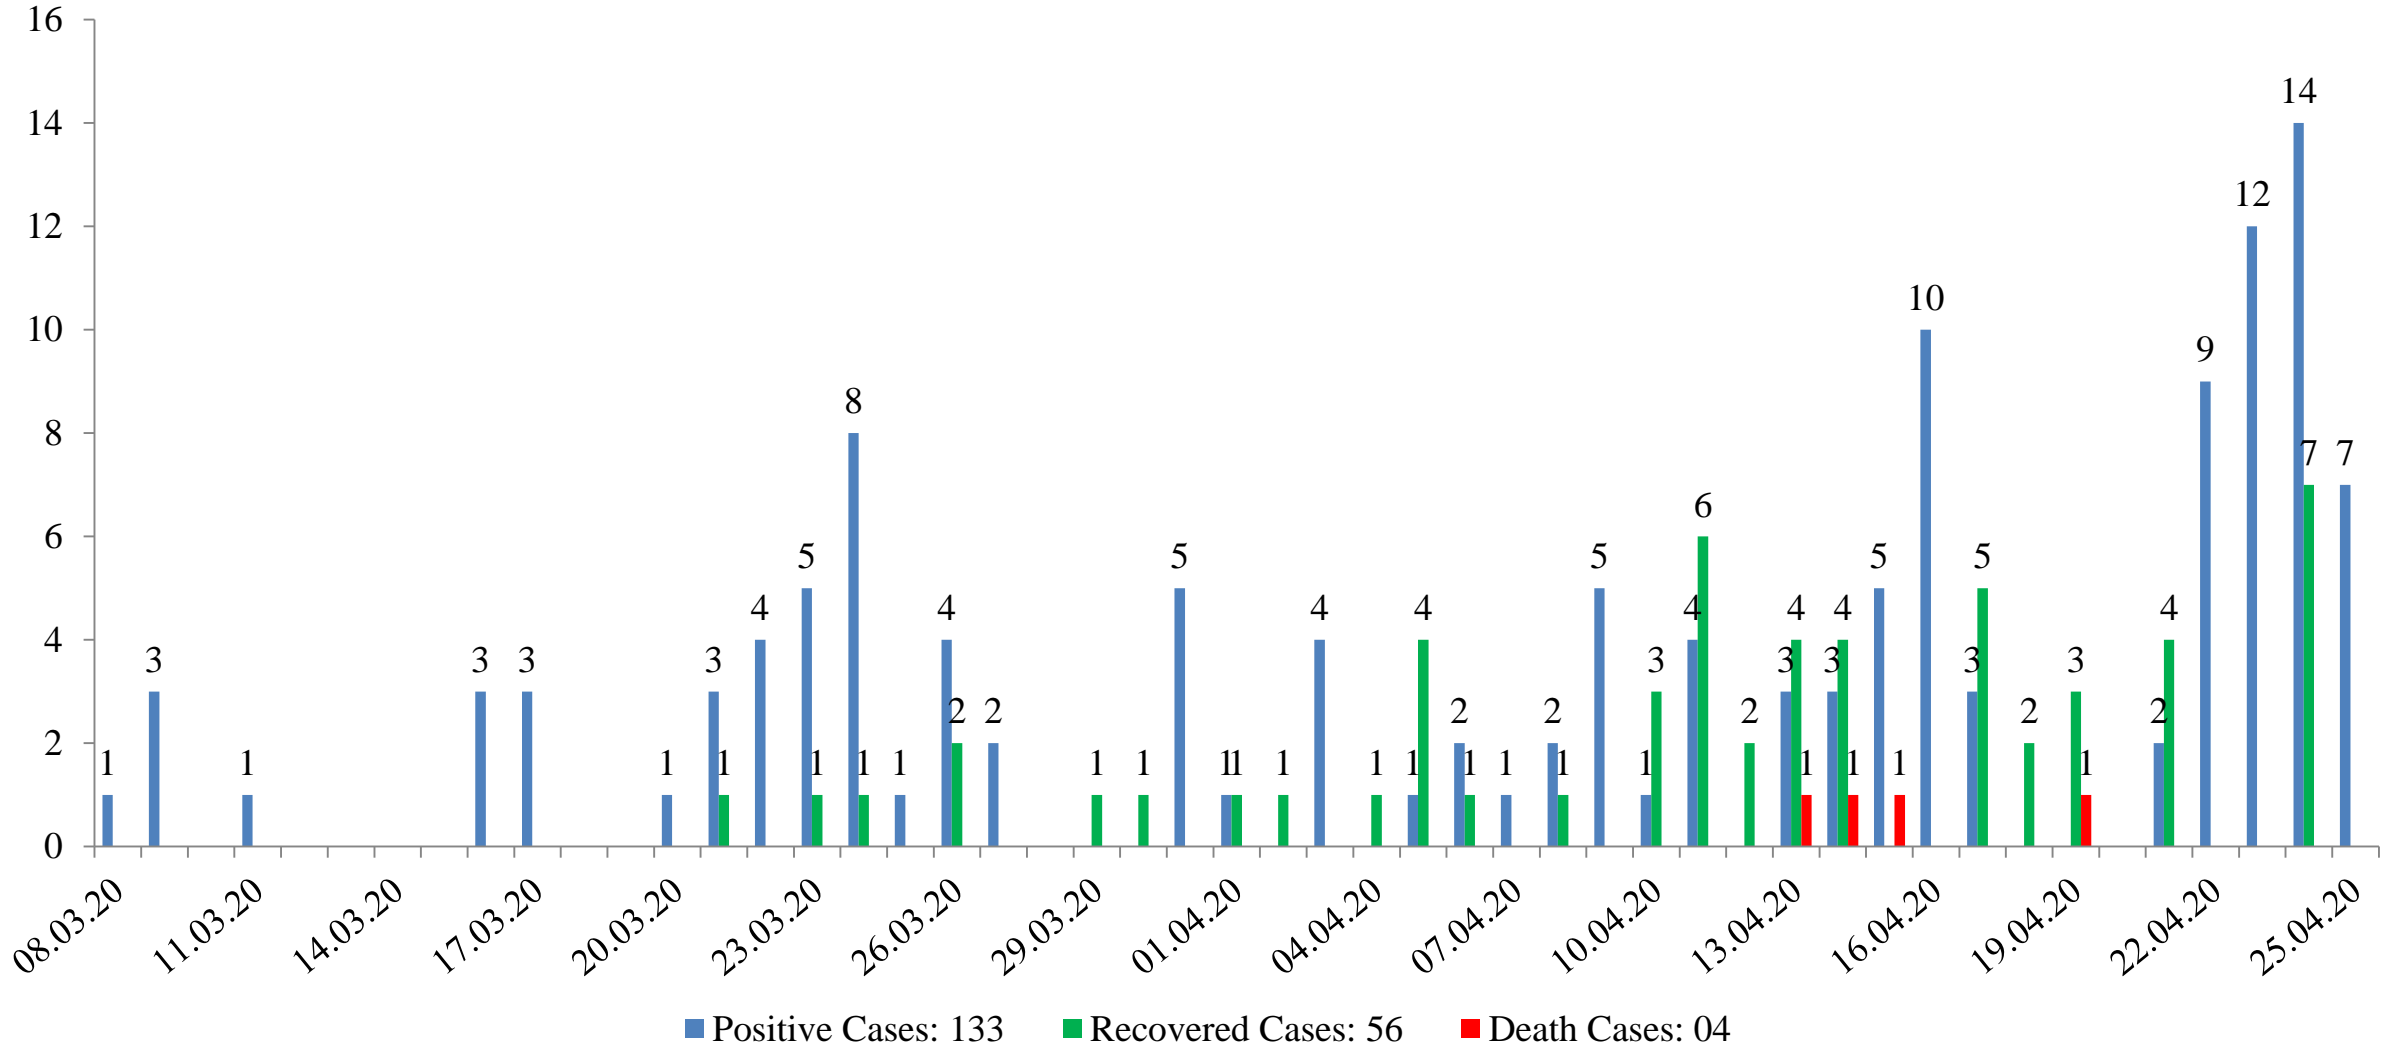

Date wise COVID-19 Positive, Recovered and Death Cases in Bengaluru

26th April 2020

ಬೃಹತ್ ಬೆಂಗಳೂರು ಮಹಾನಗರ ಪಾಲಿಕೆ
Bruhat Bengaluru Mahanagara Palike