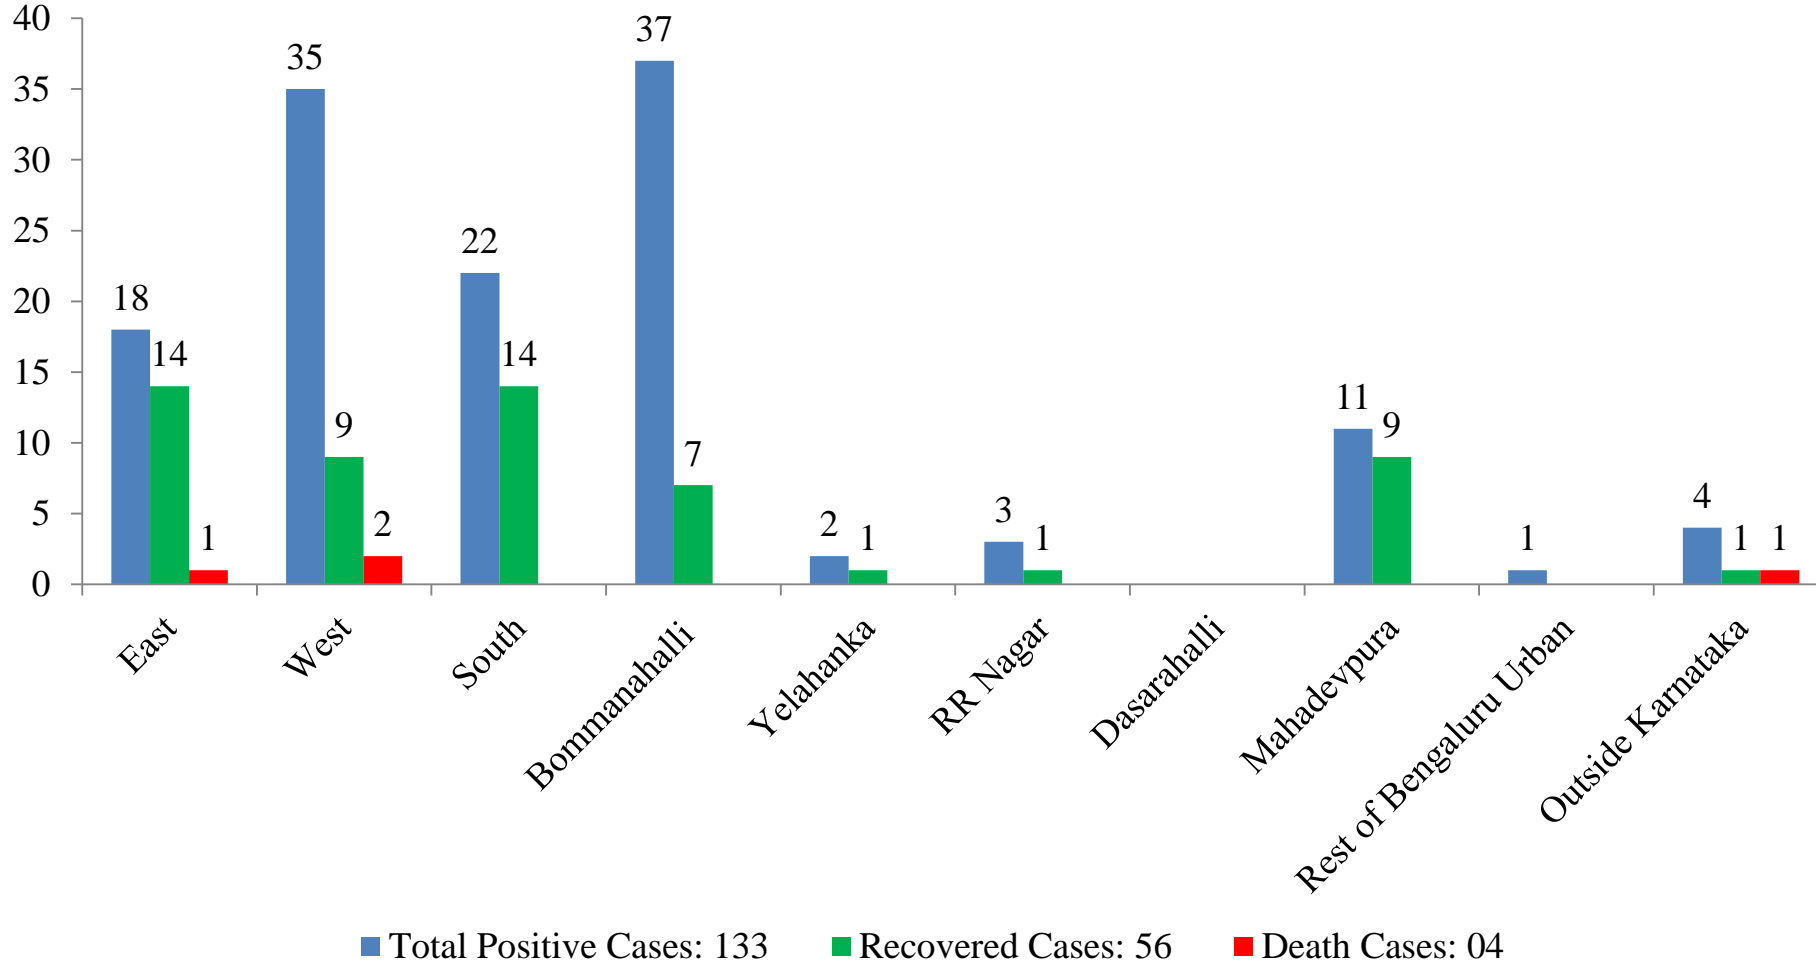

ಬೃಹತ್ ಬೆಂಗಳೂರು ಮಹಾನಗರ ಪಾಲಿಕೆ  
Bruhat Bengaluru Mahanagara Palike

**BBMP**  
**COVID-19 WAR ROOM**  
**BULLETIN-34**  
**26.04.2020**

## Bengaluru Zone wise COVID-19 Positive, Recovered and Death Cases 26th April 2020

ಬೃಹತ್ ಬೆಂಗಳೂರು ಮಹಾನಗರ ಪಾಲಿಕೆ  
Bruhat Bengaluru Mahanagara Palike

# Bengaluru Date wise COVID-19 Positive Cases Across Zones