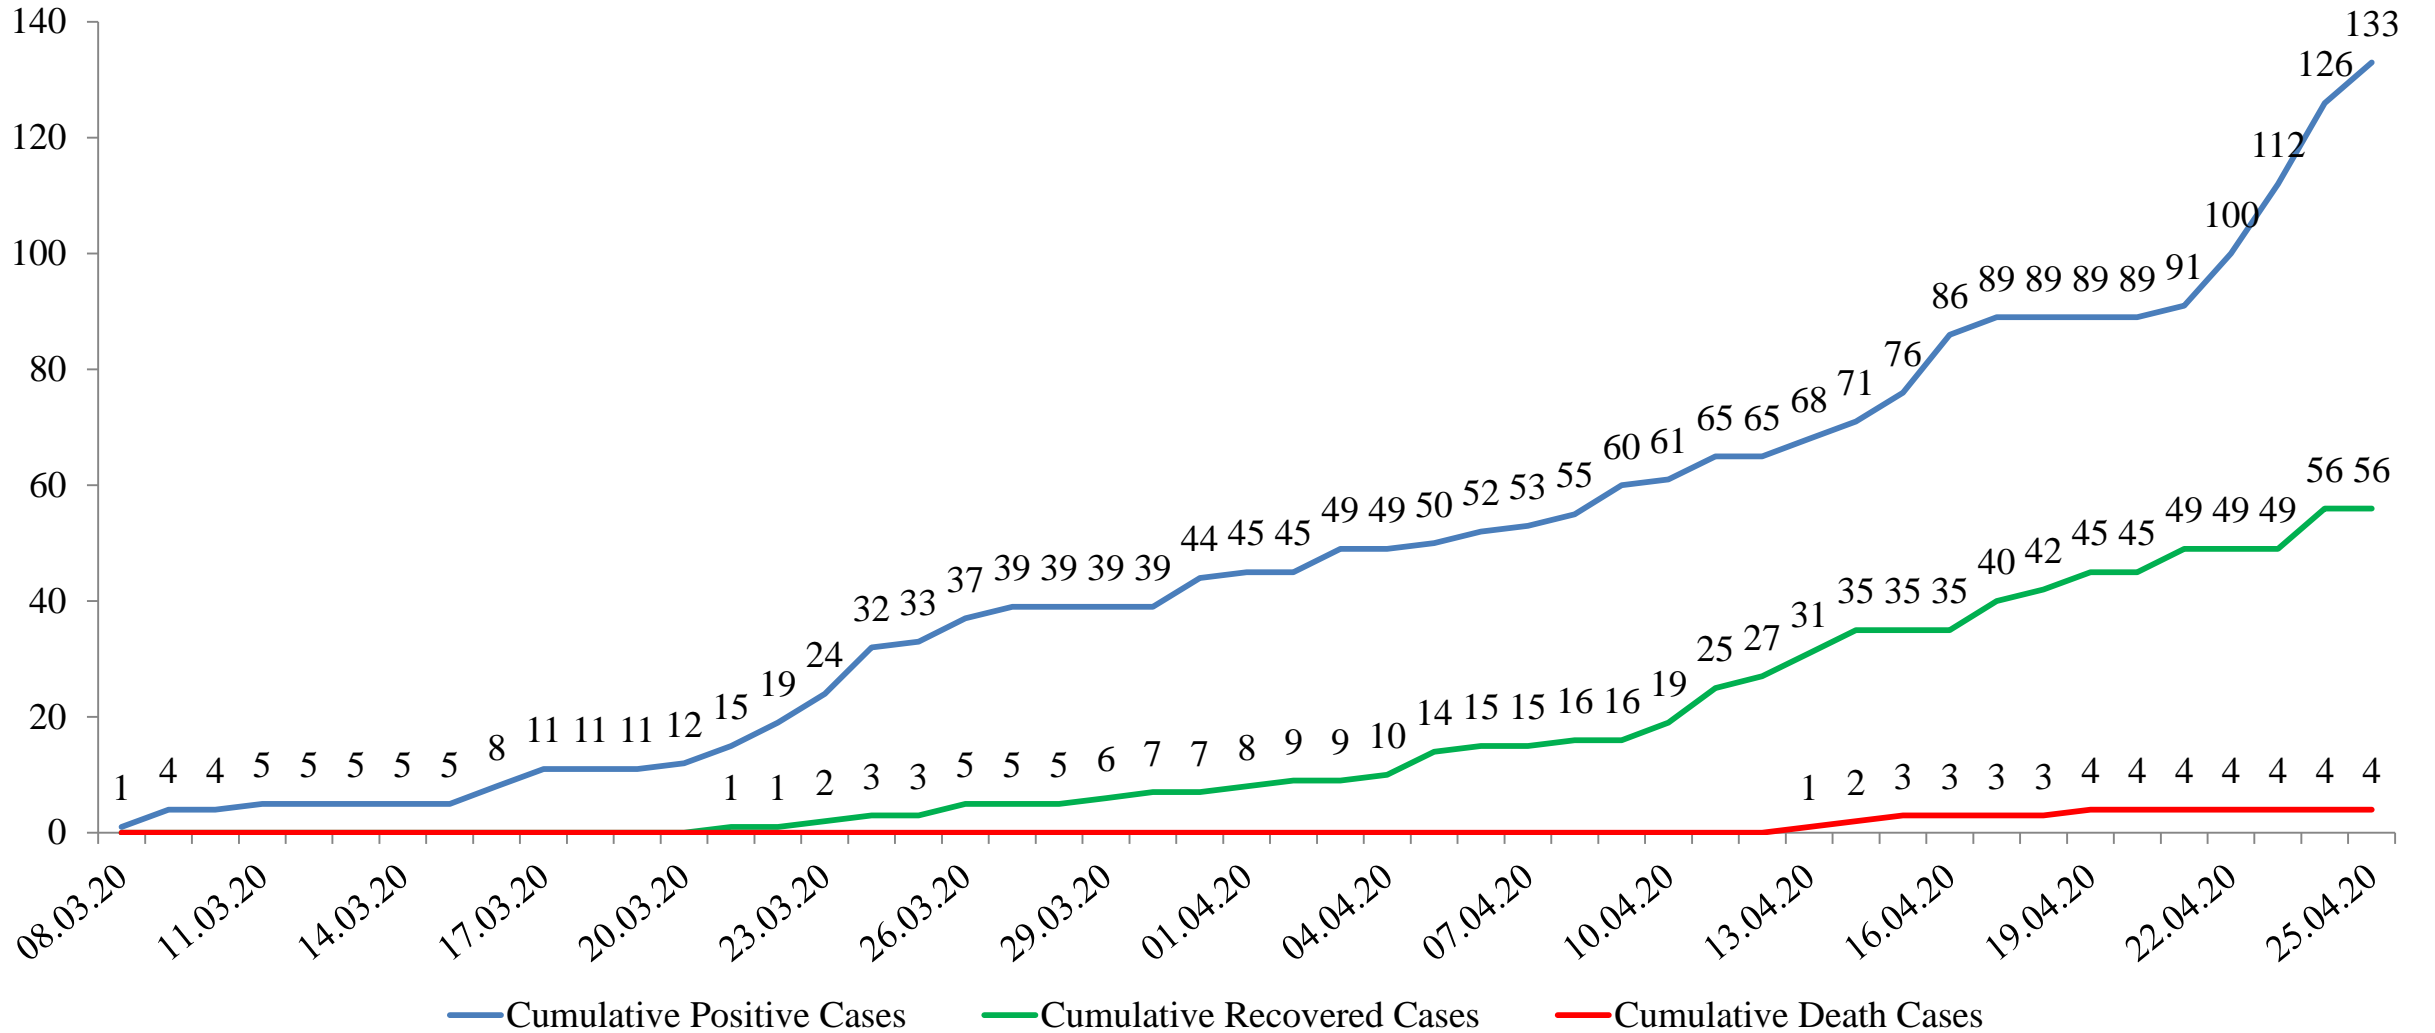

Date wise COVID-19 Cumulative Figures of Positive, Recovered & Death Cases in Bengaluru – 26th April 2020

ಬೃಹತ್ ಬೆಂಗಳೂರು ಮಹಾನಗರ ಪಾಲಿಕೆ
Bruhat Bengaluru Mahanagara Palike